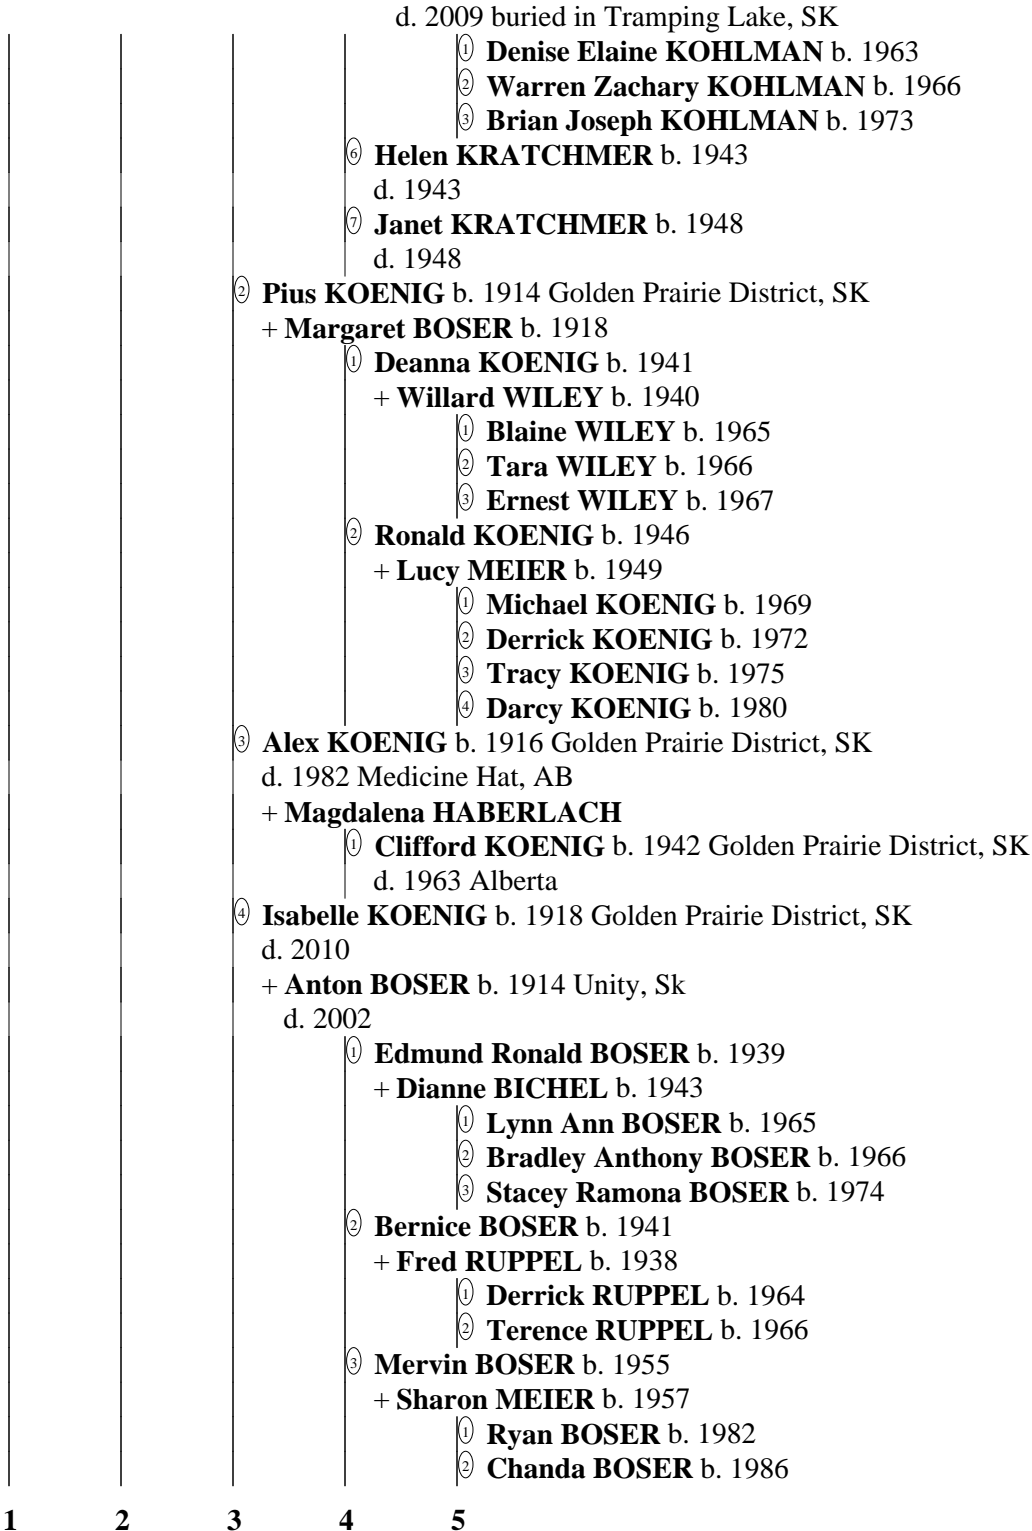

Anton SCHAFFER
⑧ **Katharina SCHAFFER**
① **Elsie KOENIG**