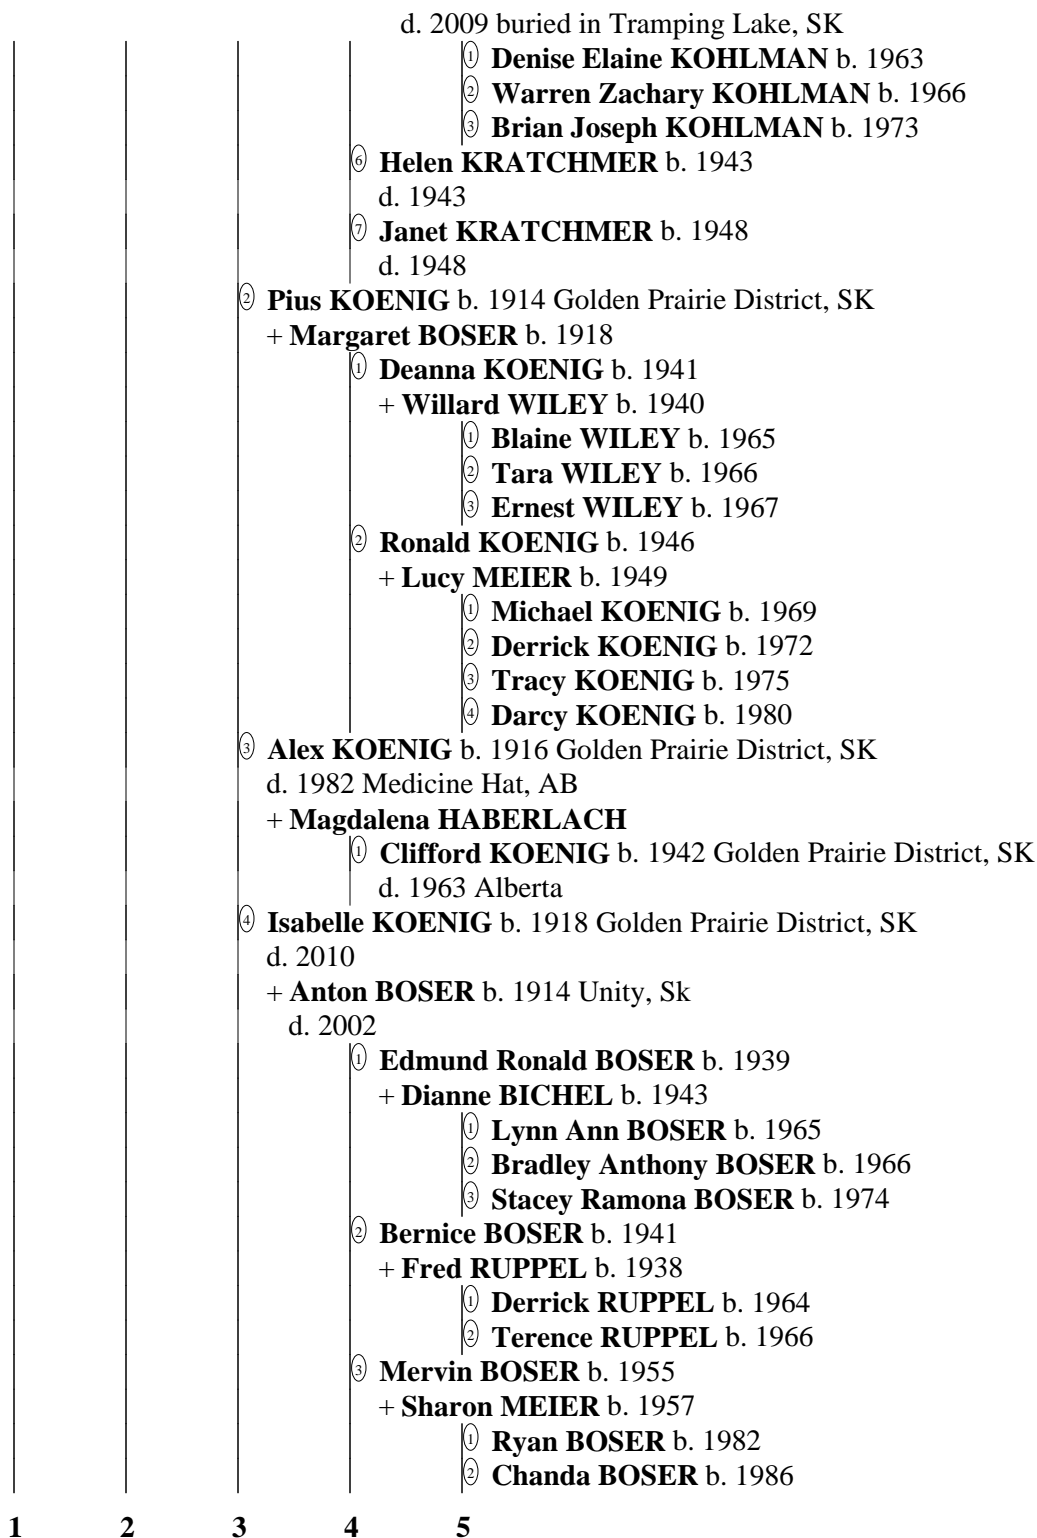

Anton SCHAFFER
⑧ Katharina SCHAFFER
① Elsie KOENIG